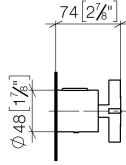

Required miscellaneous

TARA Regulator handle - Chrome 11 431 892-00

ST 060 113 4809

mm [inches]

Flow rate chart

Certificates

Belgaqua_22_281_2 LGA_29986.
7_5.

WRAS_2204005.

Spare parts list

No.	Item Number	Name	Quantity used	Delivery time
1	90 17 33 015 00-00	handle	1	10
2	90 15 02 070 00 90	cartridge	1	2
3	90 30 40 010 00 90	regulator	1	2
4	04 31 20 530 00 90	insert	1	2
5	04 11 04 030 00 90	connection	2	2
6	90 31 20 512 00-00	rosette	2	2
7	09 29 30 050 90	sieve	2	2
8	04 31 20 540 00 90	insert	1	2
9	09 24 77 008-00	nut	2	10
10	90 90 03 236 00 90	top	1	2
11	90 30 40 017 00 90	base	1	2
12	90 14 10 010 00 90	seal	1	2
13	09 31 20 511-00	nipple	1	10
14	90 21 02 069 00-00	cover	1	10

VAIA Shower thermostat - Chrome

VAIA

ST 060 113 4809

VAIA Shower thermostat - Chrome

VAIA

ST 060 113 4809

VAIA Shower thermostat - Chrome

VAIA

ST 060 113 4809

ST 060 113 4809

mm [inches]

ST 060 113 4809

Parts for other
finishes can be found
here: Brushed
Platinum

Spare parts list

No.	Item Number	Name	Quantity used	Delivery time
1	09 21 33 050 90	handle	1	2
2	90 16 02 027 00 90	spring	1	2
3	09 31 11 511 90	pin	1	2
4	09 31 20 521 90	plug	1	2