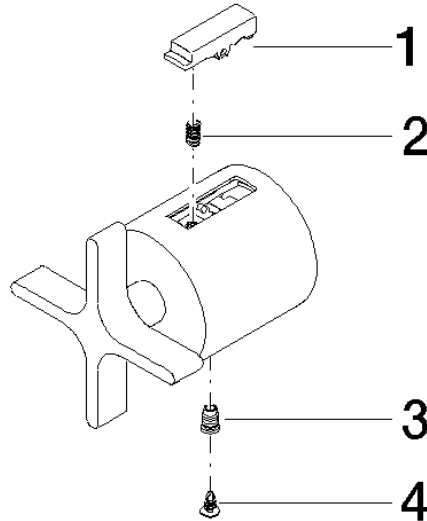

Spare parts list

No.	Item Number	Name	Quantity used	Delivery time
1	90 17 33 015 00-00	handle	1	10
2	90 15 02 070 00 90	cartridge	1	2
3	90 30 40 010 00 90	regulator	1	2
4	04 31 20 530 00 90	insert	1	2
5	04 11 04 030 00 90	connection	2	2
6	90 31 20 512 00-00	rosette	2	2
7	09 29 30 050 90	sieve	2	2
8	04 31 20 540 00 90	insert	1	2
9	09 24 77 008-00	nut	2	10
10	90 90 03 236 00 90	top	1	2
11	90 30 40 017 00 90	base	1	2
12	90 14 10 010 00 90	seal	1	2
13	09 31 20 511-00	nipple	1	10
14	90 21 02 069 00-00	cover	1	10

ST 060 113 4809

ST 060 113 4809

mm [inches]

ST 060 113 4809

Parts for other
finishes can be found
here: Brushed
Platinum

Spare parts list

No.	Item Number	Name	Quantity used	Delivery time
1	09 21 33 050 90	handle	1	2
2	90 16 02 027 00 90	spring	1	2
3	09 31 11 511 90	pin	1	2
4	09 31 20 521 90	plug	1	2